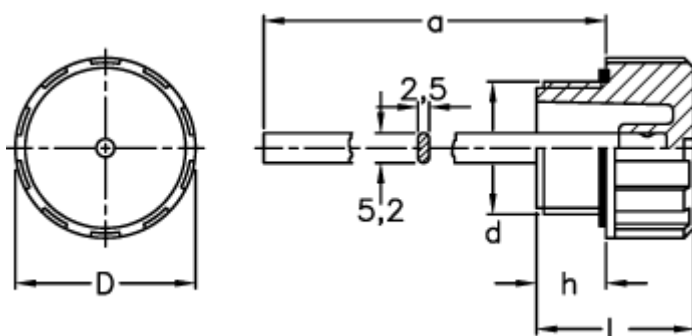

Varenummer: 2311157271
Beskrivelse: E+G Olieprop med målepind
T.440-1.1/2+a

Mål

$a = 185$
 $D = 57.5$
 $d = G 1 \frac{1}{2}$
 $h = 13$
 $L = 34.0$